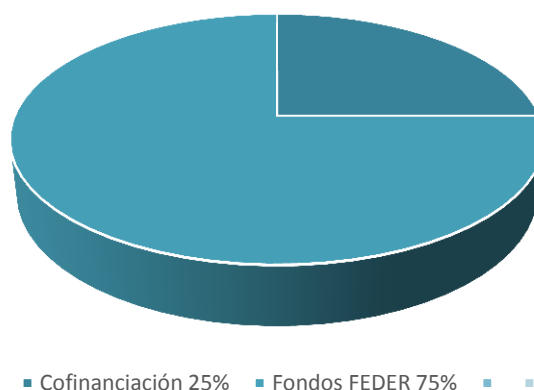

¿Qué es CETEIS?

CETEIS - Centros Transfronterizos de Apoyo al Emprendedor Innovador es un proyecto enmarcado en el Programa Interreg - POCTEP 2014-2020 o Programa de Cooperación Transfronteriza España- Portugal. Con CETEIS, se trabaja en el desarrollo de un modelo distribuido de prestación de servicios avanzados para el emprendimiento y la innovación en la PYME de la EUROACE, con el fin de contribuir al emprendimiento de alto impacto y a la competitividad del territorio.

CETEIS tendrá una duración cercana a los cuatro años, hasta finales de 2019, y cuenta con un presupuesto de 3.624.578 €, de los que 2.718.433€, proceden de Fondos FEDER. En ese tiempo y mediante el trabajo conjunto de la mayoría de incubadoras existentes en la Eurorregión, se pretende generar una comunidad de emprendedores y empresas innovadoras que alcance la masa crítica necesaria para la prestación de servicios más avanzados y especializados, así como la interlocución con otros ecosistemas innovadores del Mundo.

Presupuesto 3.624.578 €